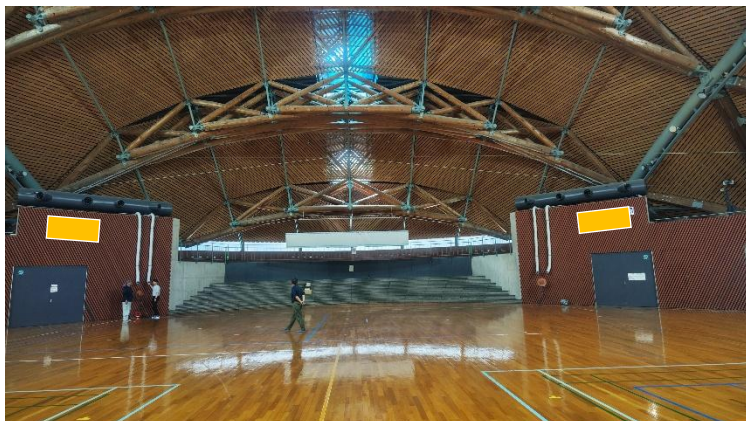

郡上市総合スポーツセンター広告掲出場所

① 2F アリーナ

広告規格 × 4 枠

② 1 F 男子・女子更衣室

広告規格 × 8枠 × 2部屋

70mm
200mm