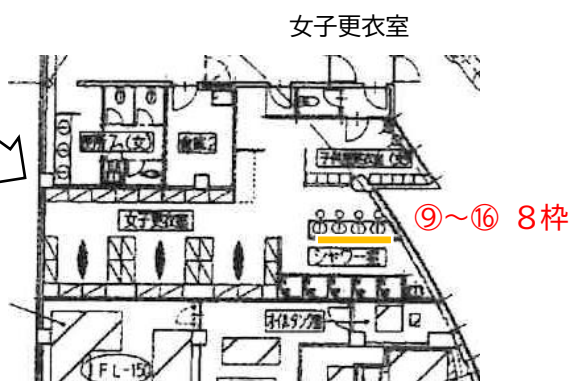

郡上市総合スポーツセンター広告掲出場所

① 2F アリーナ

広告規格 × 4 枠

② 1 F 男子・女子更衣室

広告規格 × 8枠 × 2部屋

70mm
200mm