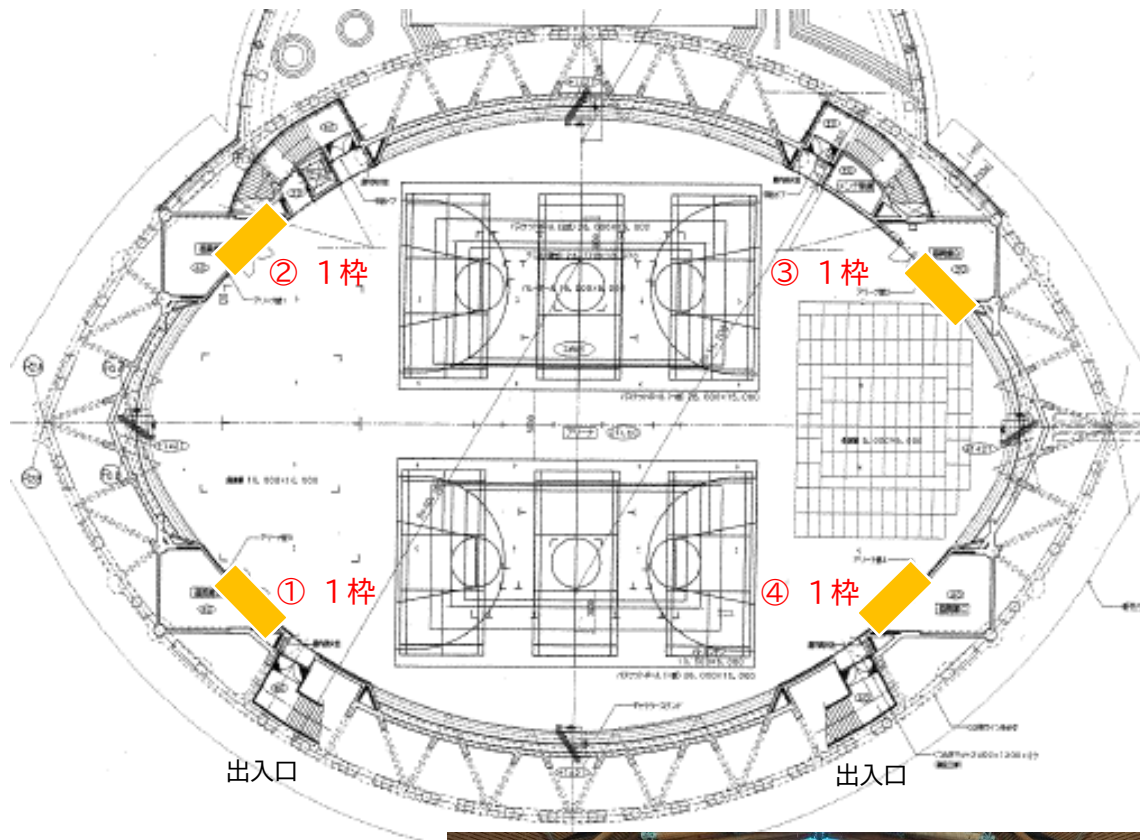

郡上市総合スポーツセンター広告掲出場所

① 2F アリーナ

広告規格 × 4 枠

② 1 F 男子・女子更衣室

広告規格 × 8枠 × 2部屋

70mm
200mm