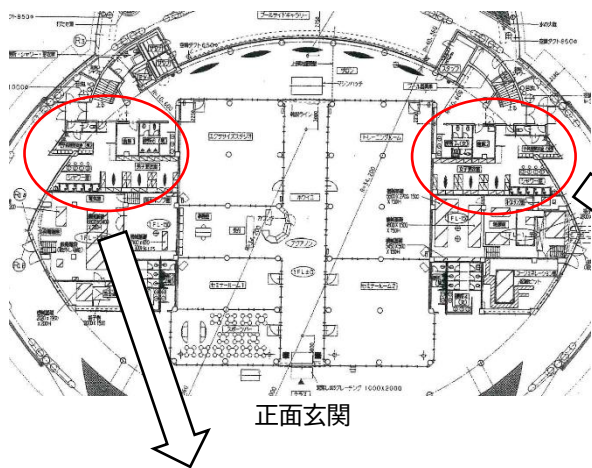

郡上市総合スポーツセンター広告掲出場所

① 2F アリーナ

広告規格 × 4 枠

② 1 F 男子・女子更衣室

広告規格 × 8枠 × 2部屋

70mm
200mm