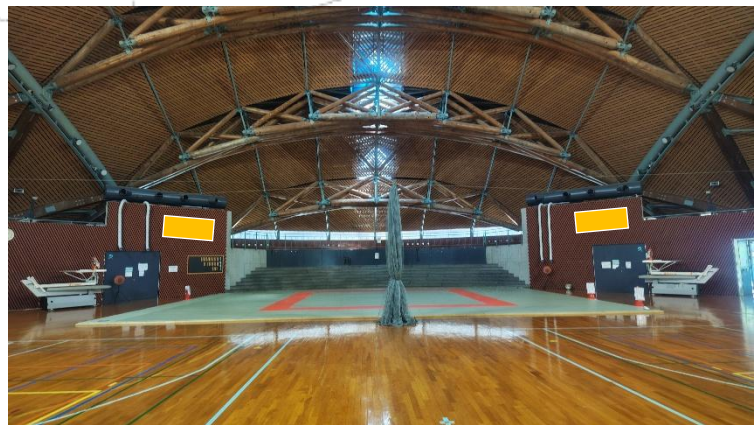

郡上市総合スポーツセンター広告掲出場所

① 2F アリーナ

広告規格 × 4 枠

② 1 F 男子・女子更衣室

広告規格 × 8枠 × 2部屋

70mm
200mm