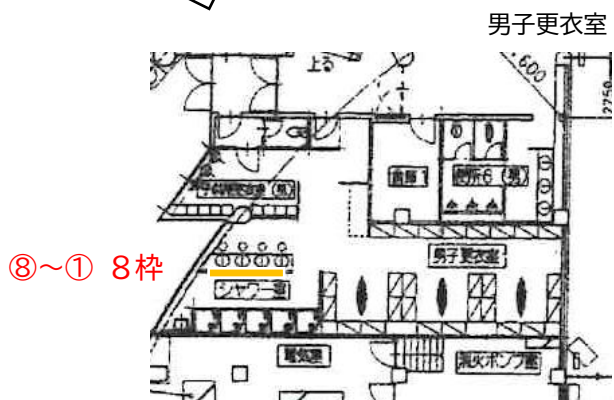

郡上市総合スポーツセンター広告掲出場所

① 2F アリーナ

広告規格 × 4 枠

② 1 F 男子・女子更衣室

広告規格 × 8枠 × 2部屋

70mm
200mm