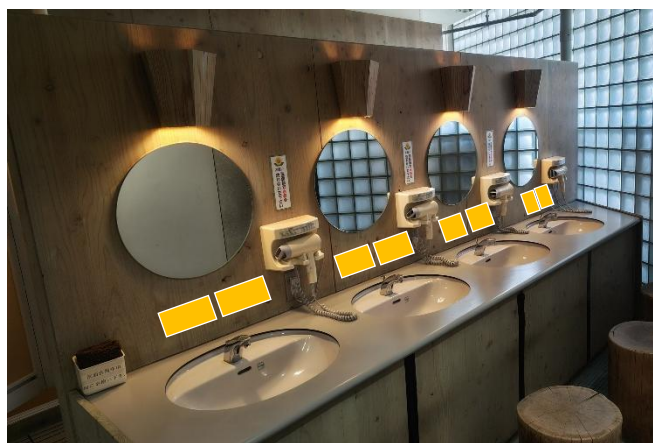

郡上市総合スポーツセンター広告掲出場所

① 2F アリーナ

広告規格 × 4 枠

② 1 F 男子・女子更衣室

広告規格 × 8枠 × 2部屋

70mm
200mm