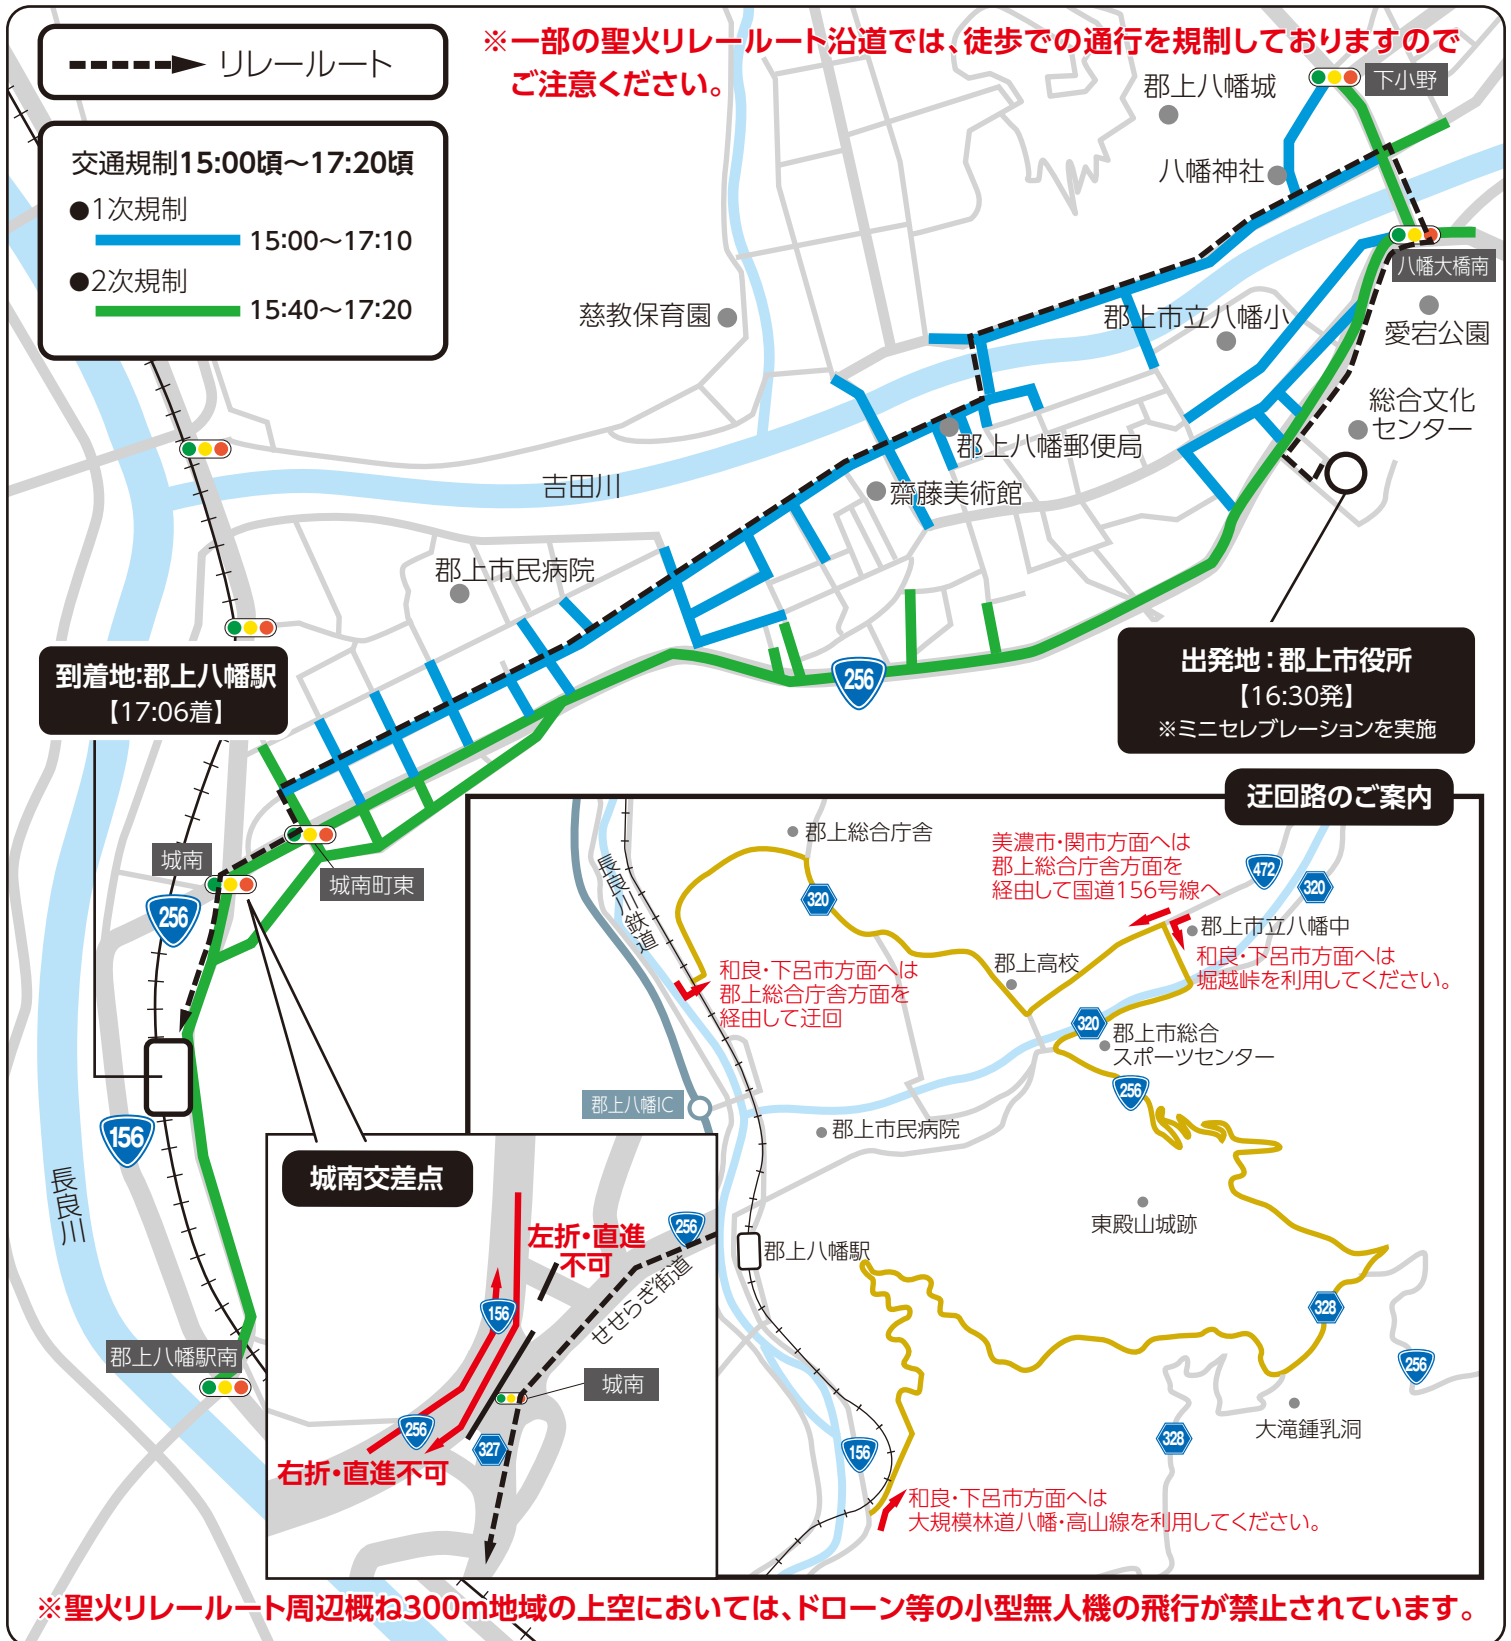

東京2020オリンピック 聖火リレー実施・交通規制のお知らせ

2021年 **4月3日** **郡上市**

ご不便をおかけしますがご協力をお願いします。

予定時間 ●聖火リレー 郡上市役所16:30発～郡上八幡駅17:06着(約10分前には、先導広報車列が通過します)

沿道における聖火ランナーの走行の様子は、インターネットのライブ中継で視聴していただくことが可能ですので、沿道の密集を避けるために、なるべくライブ中継でご覧いただきますようお願いいたします。